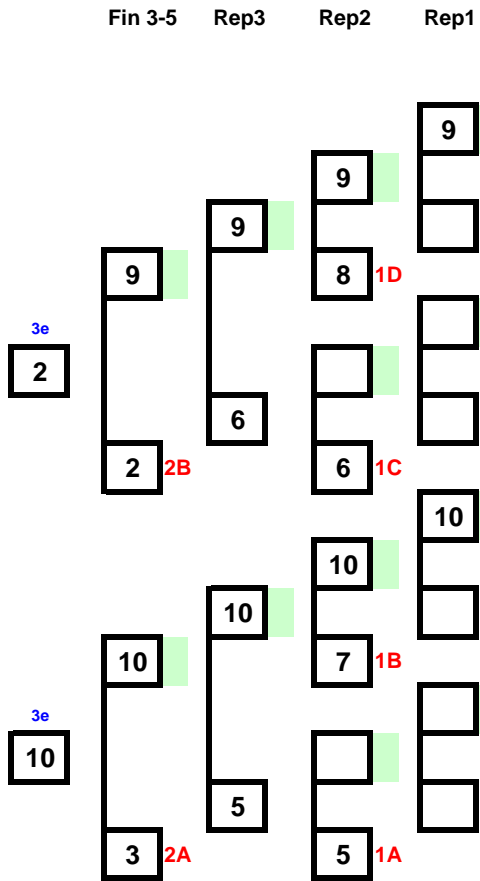

55 kg

Junior Féminine

Championnat de France
4/5 mai 2012 - Aulnay sous Bois (IDF)

Repêchages

Tableau des gagnants

N°	NOM Prénom	Club	Comité
1	MOKHTARI Iman	Rosny sous Bois IDF	
9	AGATHE Emilie Germai	St Joseph LC	REU
5	PIOT Capucine	Chalons en Char CHA	
13			
3	CAILLAUD Manon	Nîmes L	LRO
11			
7	CAMPOS Anais	Liévin	NPC
15			
2	BAUDIN Sonia	Maizières les Me LOR	
10	ABANE Fathia	Joué les Tours	OTO
6	LOUBAT Elodie	Issoire	AUV
14			
4	DUFOUR Emilie	La Queue en Bri IDF	
12			
8	MARCZINSKI Floriane	Schiltigheim	ALS
16